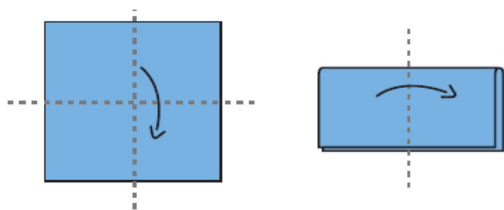

Цена **650 тенге**

Подготовка к работе: метод складывания салфеток для достижения оптимального результата уборки

A Сверните салфетку пополам и ещё раз пополам.

B Протрите поверхности двумя внешними сторонами свёрнутой салфетки (1+2).

C Сложите салфетку загрязнёнными сторонами внутрь.

D Протрите снова двумя чистыми поверхностями салфетки (3+4). Одна сторона салфетки теперь полностью грязная.

E Переверните салфетку, как показано на рисунке. Загните нижний правый угол на верхний левый.