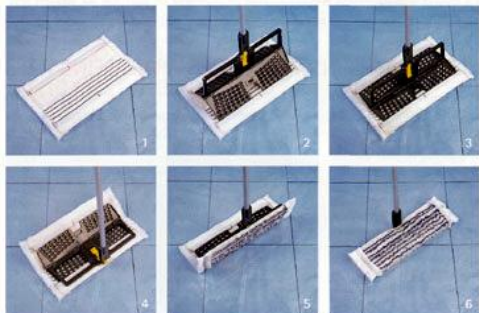

Приобретая держатель Sprint V, Вы сохраняете здоровье спины Ваших сотрудников. Держатель складывается нажатием на кнопку, в

результате чего моп снимается с держателя. При этом спина уборщика остаётся выпрямленной, он не дотрагивается до мопа, что повышает гигиену труда. Таким образом, отпадает необходимость сгибать тело для снятия использованного мопа!

Вы можете полностью положиться на эффективность очистки с использованием держателя Sprint V. Его оптимальная поверхность прилегания к mopу гарантирует равномерную уборку поверхностей и очень хорошее поглощение грязи.

Артикул 0049

Цена 32 000 тенге

Система "Twixter"

Держатель "Twixter" является двусторонним. Система твикстер была специально разработана, чтобы снизить физические нагрузки персонала, непосредственно занимающегося уборкой.

Эта система позволяет использовать один моп вместо двух благодаря специальной конструкции мопа, у которого обе стороны являются рабочими. Одна сторона мопа (синяя) пропитывается моющим раствором путем нажатия дозирующей педали которая подает необходимое кол-во жидкости на одну сторону мопа, вторая сторона при этом остается сухой.