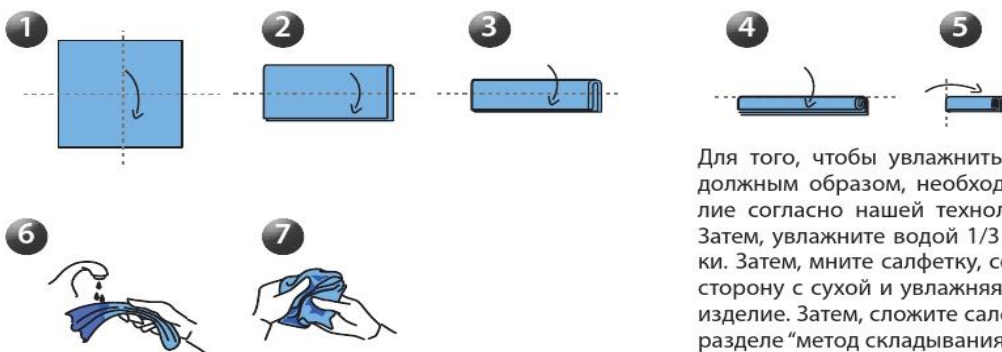

ПРАВИЛА ИСПОЛЬЗОВАНИЯ.

Подготовка к работе: увлажнение текстильной продукции

Для того, чтобы увлажнить салфетку Textronic должным образом, необходимо сложить изделие согласно нашей технологии складывания. Затем, увлажните водой 1/3 сложенной салфетки. Затем, мните салфетку, соприкасая влажную сторону с сухой и увлажняя таким образом всё изделие. Затем, сложите салфетку, как указано в разделе "метод складывания салфетки"

SOFTTRONIC 1 салфетка из микроволокна

Для сухой, влажной и мокрой очистки рельефных поверхностей.

Ткань сертифицирована для уборки **чистых помещений**.

Материал 75% полиэстер-микроволокно/25% полиамид-микроволокно. Плотность 330 гр/кв.м.

Размер 32 x 32 см

Справляется с грязью даже без моющих средств.