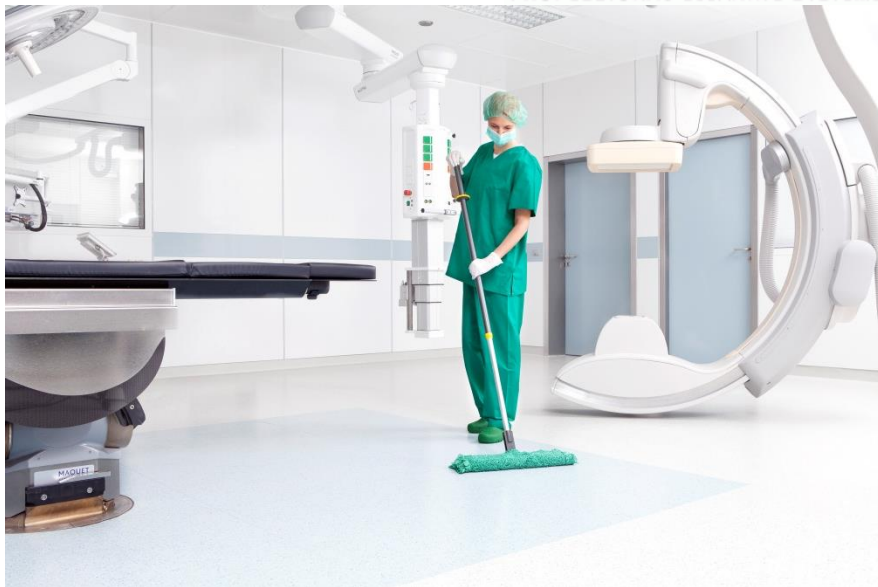

МорLog каталог-презентация 2024 год

Уважаемые дамы и господа!
ТОО «Альянс» предлагает Вашему вниманию
оборудование для профессиональной уборки немецкой фирмы