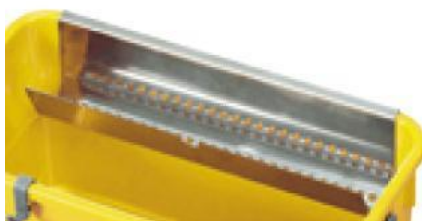

телескопической

Артикул 2670

Цена 180 000 тенге

Инструменты TopLock для мытья окон

Наименование	Цена, тенге	
Рукоятка стеклоочистителя LockHead Артикул 2600	9 500	
Стеклоочиститель LockHead Артикул 2623 35 см	20 500	
Запасная шина из нержавеющей стали с резиновой сгонкой Артикул 2722 25 см Артикул 2723 35 см Артикул 2724 45 см	4 900 6 200 7 600	
Запасное резиновое лезвие стеклоочистителя Артикул 2822 25 см Артикул 2823 35 см Артикул 2824 45 см	2 600 2 900 3 200	
Держатель насадки стеклоочистителя Артикул 017206 25 см Артикул 017306 35 см Артикул 017406 45 см	6 400 6 700 7 300	
Насадка стеклоочистителя LockStrip, на липучке Артикул 236270 25см Артикул 236370 35см	6 600 7 600	
Насадка стеклоочистителя LockStrip Pad, на липучке Артикул 237270 25см Артикул 237370 35см	7 900 9 300	
НОВИНКА! Насадка стеклоочистителя LockStrip ULTRA, на липучке Артикул 232135 35см Артикул 232145 45см	13 500 16 000	
Скребок безопасный GLASSMAN 10 см Артикул 2743	17 500	
Лезвия для скребка GLASSMAN Артикул 2765	500 за 1 шт	
Телескопическая рукоятка Z, ø 20 мм Артикул 2910 2* 60 см Артикул 2912 2*125 см	22 500 37 600	
Телескопическая рукоятка D, ø 20 мм Артикул 2930 3* 60 см Артикул 2935 3*150 см Артикул 2936 3*200 см Артикул 2938 3*300 см	31 000 49 600 59 500 99 500	
Соединение с шарниром для телескопической рукоятки ø 20 мм Артикул 2901	9 500	
Адаптер для рукоятки 20 - 23,5 мм Артикул 2906	10 200	
ПРОФЕССИОНАЛЬНАЯ ЗАМША ДЛЯ ПРОТИРКИ ОКОН Салфетка из замши Profi, предназначенная для профессионального использования, обладает очень высокой степенью впитывания. Особое дубление придаёт салфетке чрезвычайную мягкость и гарантирует высокую очищающую способность. Артикул 8580	25 000	

Ведро 22 л. Profi TopLock Vermor

Ведро Profi 22 л. можно быстро превратить в передвижное ведро, оснастив его колесами и решеткой.

Артикул 268005

Цена **19 000 тенге**

Комплект колес и решетка в стоимость не входят, поставляются отдельно.